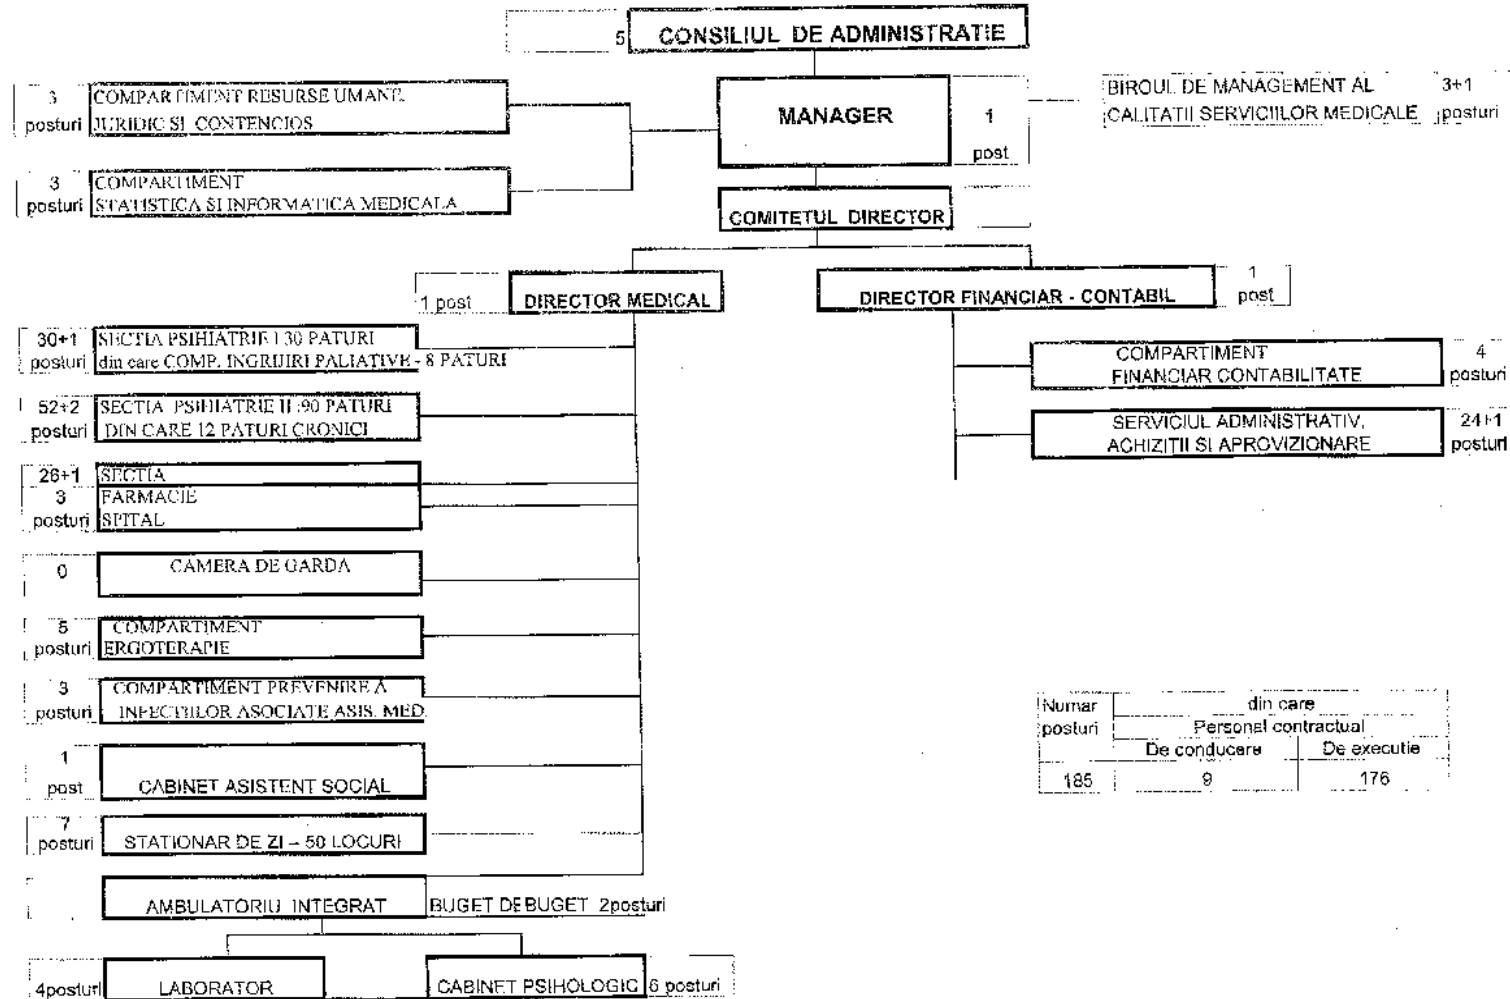

**ORGANIGRAMA
SPITALULUI DE PSIHIATRIE SAPUNARI - 170 PATURI**

| Numar posturi | din care | |
|---------------|-----------------------------------|-------------|
| | Personal contractual De conducere | De executie |
| 185 | 9 | 176 |